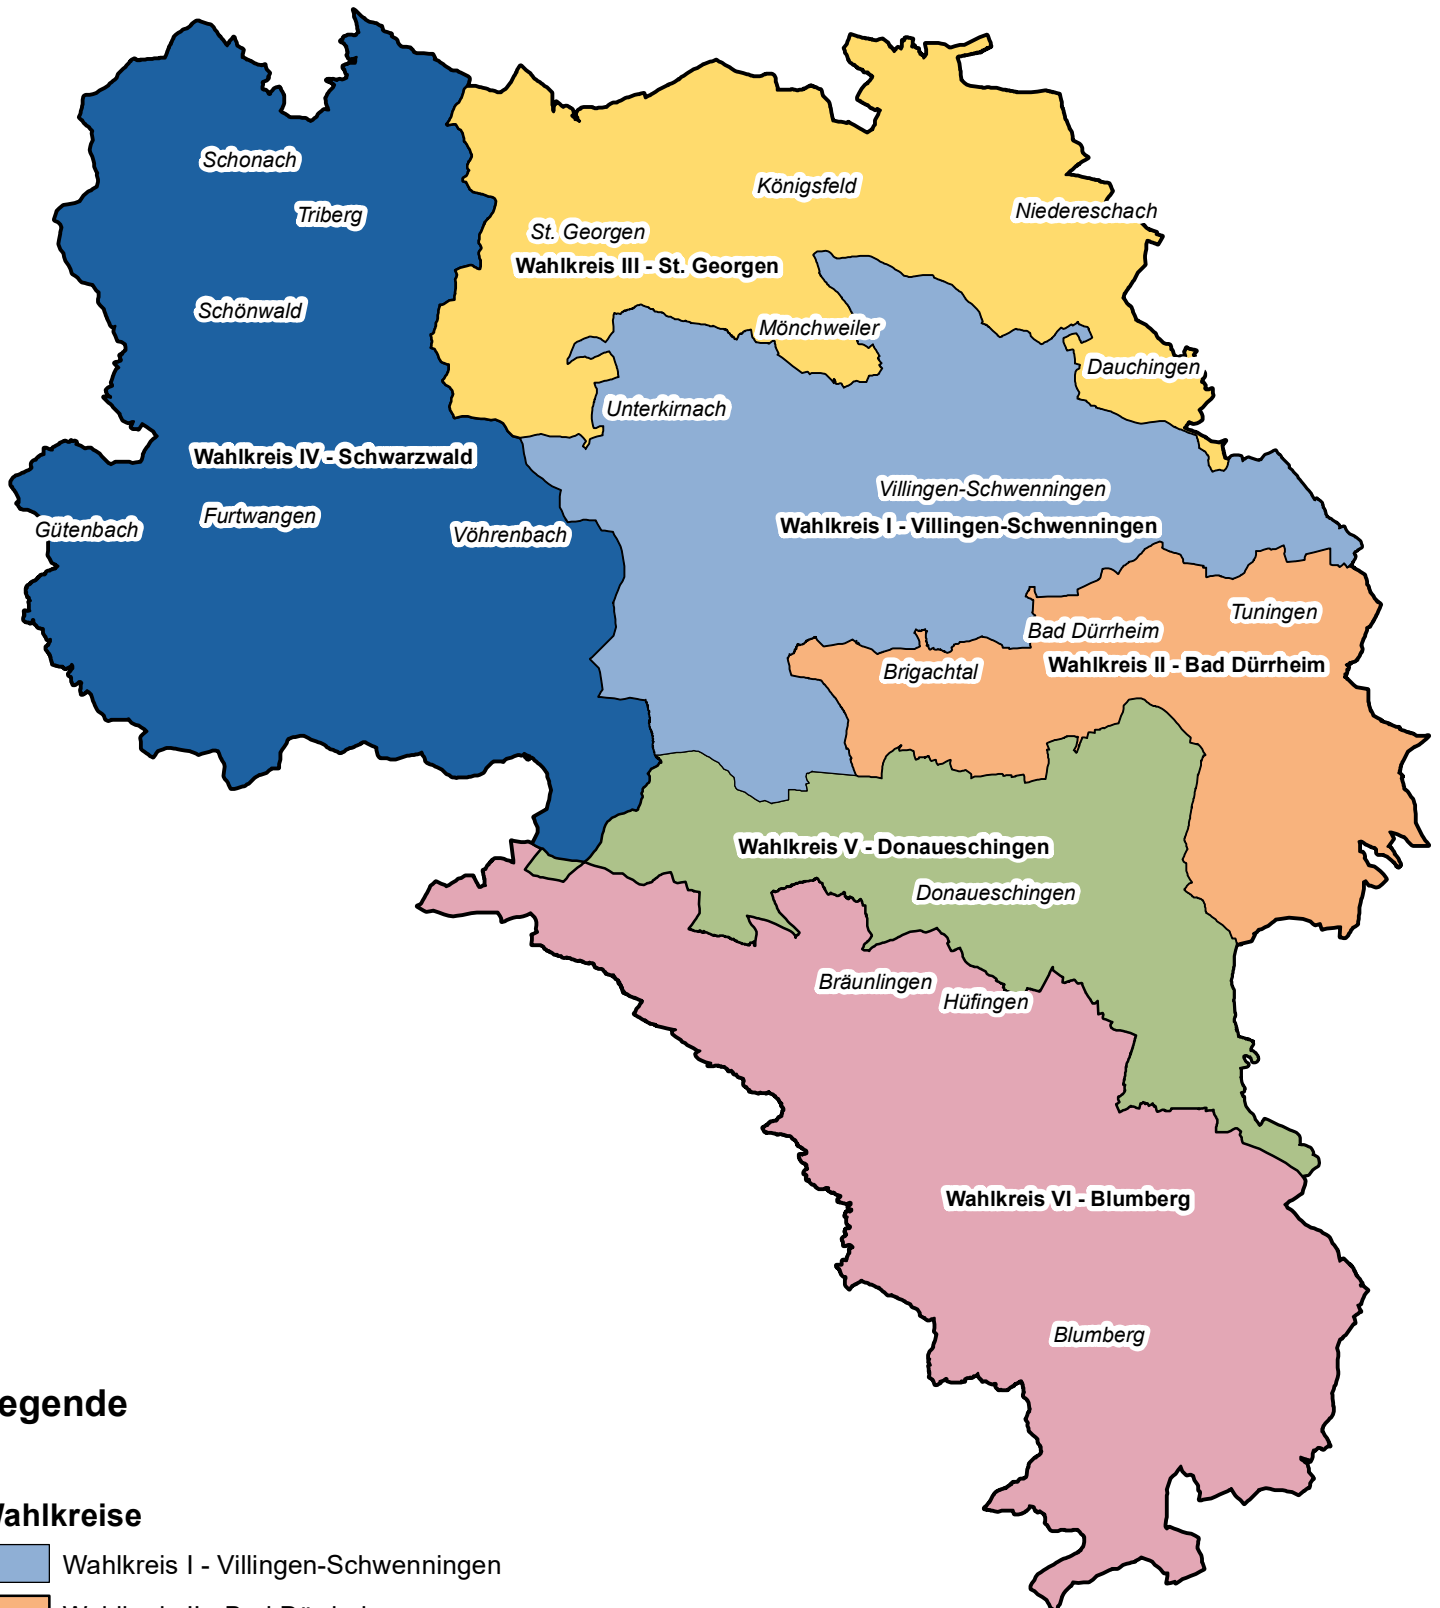

Kreistag 2024

Wahlkreiseinteilung

Legende

Wahlkreise

-  Wahlkreis I - Villingen-Schwenningen
-  Wahlkreis II - Bad Dürkheim
-  Wahlkreis III - St. Georgen
-  Wahlkreis IV - Schwarzwald
-  Wahlkreis V - Donaueschingen
-  Wahlkreis VI - Blumberg
-  Schwarzwald-Baar-Kreis